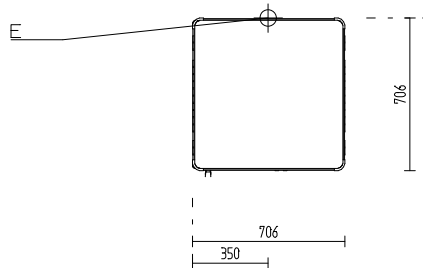

Elektro E: 0,3kW 230V 50Hz (Bauseitig)