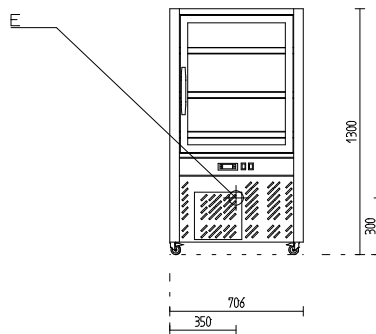

Elektro E: 0,3kW 230V 50Hz (Bauseitig)